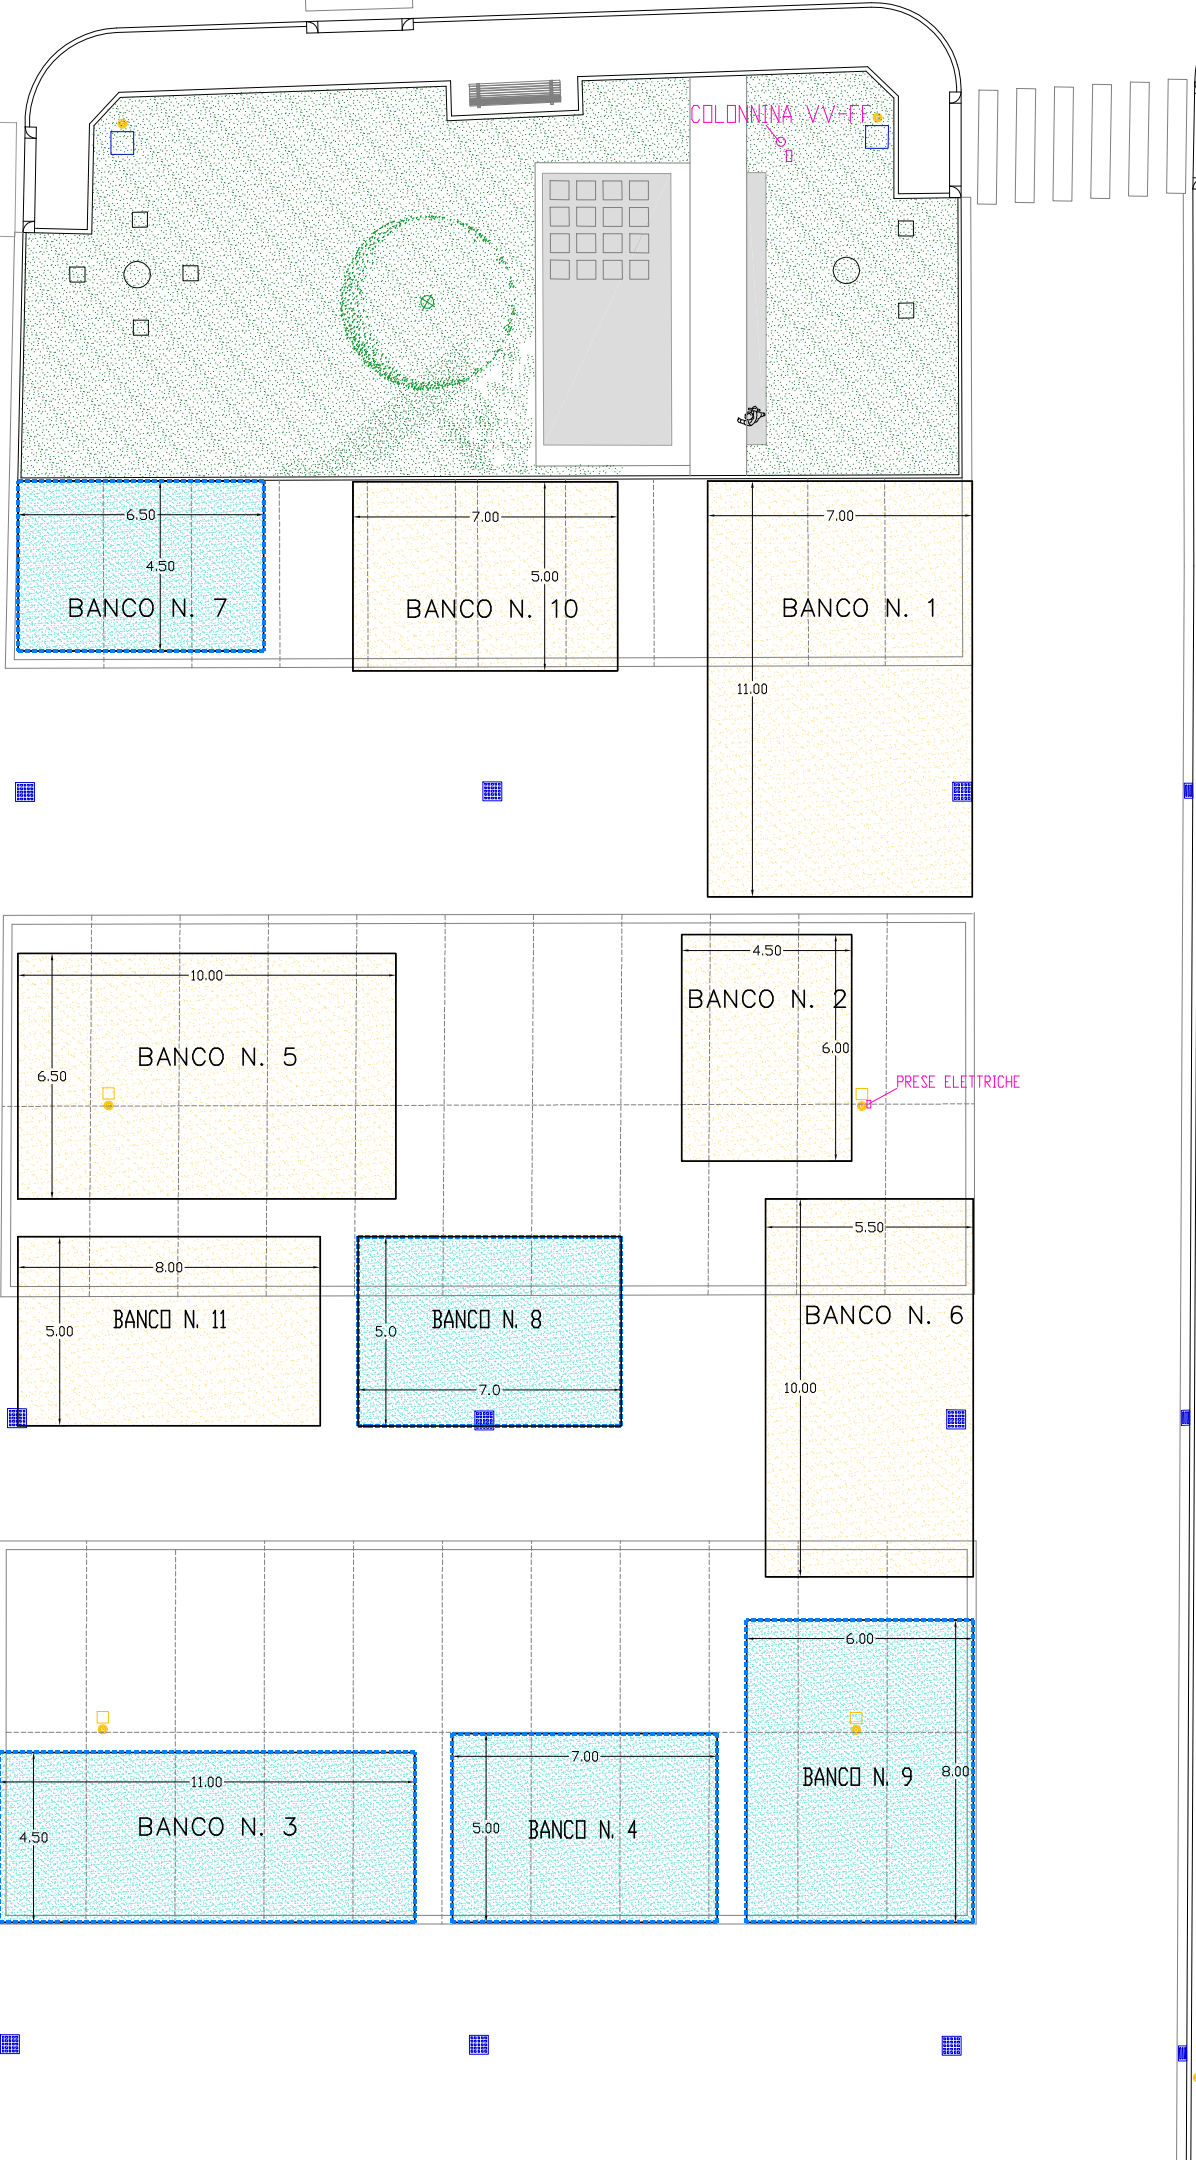

VIA ROMA

PLANIMETRIA PIAZZA EUROPA

SCALA 1:200

 Posteggi vacanti

 Posteggi autorizzati